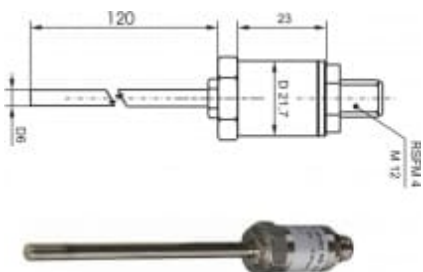

PTS380K/0

SN205

PT1000

-30+200°C, 17240, IP67

-30+100°C. Lumberg RKT

□□□□