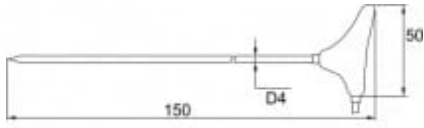

2091-250/E, 10, ELKA

SN213E

PT1000, : -30+250°C.

, : -50+250°C.

17240 LCP, 10, IP67, ELKA.

□□□□