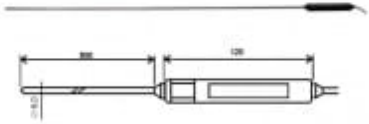

2021-150/E, 100000, 10, ELKA

SN: SN169E

PT1000 -30 to 150°C.

100000, 100000 -30 to +150°C, 10, ELKA.

100000.

100000