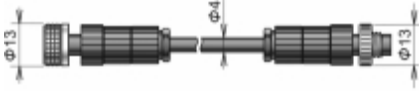

ELKA DIGIS DIGIL --15

SDP001-15

ELKA

DIGIS

-20°C ÷ +80°C