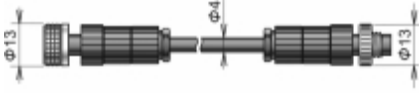

ELKA DIGIS DIGIL --1

SDP001-1

□□□□

□□□□	-20°C □ +80°C
------	---------------